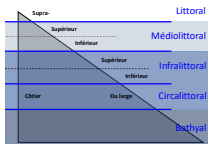

Biodiversité au Pays Basque

Limite Nord de répartition biogéographique
Limite Sud de répartition biogéographique