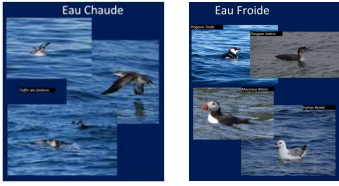

Biodiversité au Pays Basque

Limite Nord de répartition biogéographique
Limite Sud de répartition biogéographique