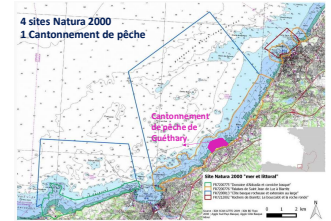

Action publique co-construite avec les citoyens depuis le début des années 80