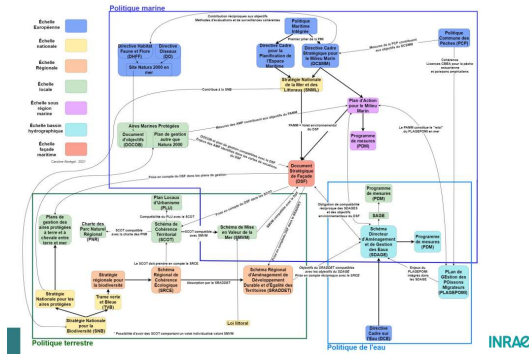

Cartographie des acteurs du milieu marin