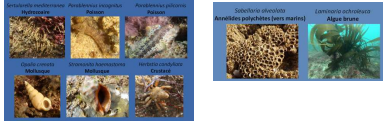

Biodiversité au Pays Basque

Limite Nord de répartition biogéographique
Limite Sud de répartition biogéographique